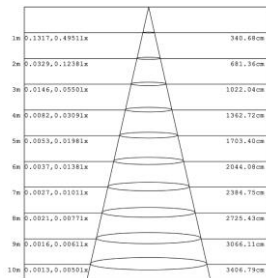

Art.Nr. **LEL201**

- 1W
- AC100-240V/3AA-3,6V-600mAh
- Beleuchtungsdauer beim Stromausfall – 3St
- Konstantlichtmodus
- IP20
- 3 Platzierungsmöglichkeiten (über der Tür, an der Decke, an der Seitenwand)
- 50Lm
- Test Taste
- Dimension 310 x 257 x 110mm
- Nettogewicht – 870g
- Die Packung enthält: Sicherheitsdokumentation, Kabelkupplungen, Dichtungen, Aufputz-Befestigungsmaterial
- 6000K - Kaltweiß
- 320°
- 50000St
- Garantiezeit 3 Jahre
- Verpackung 1/10
- Empfohlene Umgebungstemperatur 0° bis +40°C
- Thermal PC-Weiß
- Nicht dimmbar

<https://nedes.at/led-notleuchte-1w/3h/ip20-lel201/p-216>

www.nedes.at