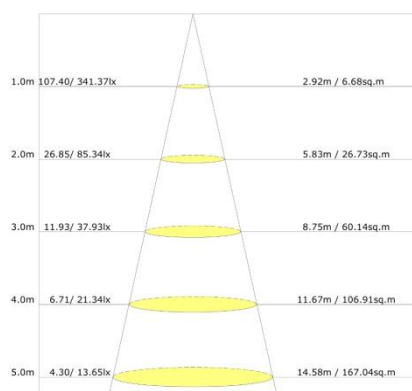

Art.Nr. **LF2221**

- 10W
- 900Lm
- 4000K – neutrálna biela
- IP65
- AC220 - 265V
- 120°
- F
- Doporučená teplota okolia -25° až +45°C
- AL-šedá
- 4mm tvrdené, anti-oslnivé sklo
- 30cm-3x1.0mm VDE, EU
- IK08
- Rozmery 118 x 86 x 21 mm
- Hmotnosť netto – 300g
- 30000h
- Záruka 3 roky
- Nestmievateľné
- Balenie 1/20

Art.Nr. **LF2221**

- 10W
- 900Lm
- 4000K – neutrální bílá
- IP65
- AC220 - 265V
- 120°
- F
- Doporučená teplota okolí -25° až +45°C
- AL-šedá
- 4mm tvrzené, anti-oslnivé sklo
- 30cm-3x1.0mm VDE, EU
- IK08
- Rozměry 118 x 86 x 21 mm
- Hmotnost netto – 300g
- 30000h
- Záruka 3 roky
- Nestmívatelné
- Balení 1/20

Termék adatlap

Art.Nr. **LF2221**

- 10W
- 900Lm
- 4000K – természetes fehér
- IP65
- AC220 - 265V
- 120°
- F
- Ajánlott környezeti hőmérséklet -25° és +45°C
- AL- szürke
- 4.0mm edzett reflex üveg, tükröződésmentes
- 30cm-3x1.0mm VDE, EU
- IK08
- Méret 118 x 86 x 21 mm
- Nettó tömeg – 300g
- 30000h
- 3 év garancia
- Dimmelhető – nem
- Csomagolás 1/20

Art.Nr. **LF2221**

- 10W
- 900Lm
- 4000K - Neutralweiß
- IP65
- AC220 - 265V
- 120°
- F
- Empfohlene Umgebungstemperatur -25° bis +45°C
- AL-grau
- 4mm gehärtetes reflektierendes Glas, ANTI-blendend
- 30cm-3x1.0mm VDE, EU
- IK08
- Dimension 118 x 86 x 21 mm
- Nettogewicht – 300g
- 30000St
- Garantiezeit 3 Jahre
- Nicht dimmbar
- Verpackung 1/20