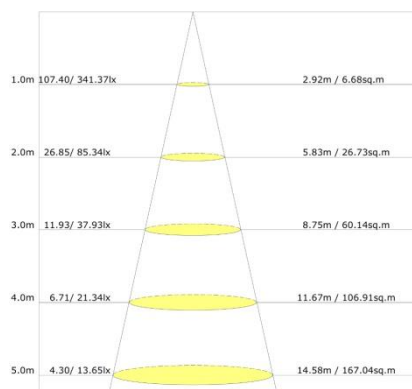

Art.Nr. **LF2221**

- 10W
- 900Lm
- 4000K – neutral white
- IP65
- AC220 - 265V
- 120°
- F
- Recommended ambient temperature -25° to +45°C
- AL-grey
- 4mm tempered reflective glass, ANTI-dazzling
- 30cm-3x1.0mm VDE, EU
- IK08
- Dimension 118 x 86 x 21 mm
- Weight netto – 300g
- 30000h
- Warranty 3 years
- Non-dimmable
- Packing 1/20

Art.Nr. **LF2221**

- 10W
- 900Lm
- 4000K – neutrálna biela
- IP65
- AC220 - 265V
- 120°
- F
- Doporučená teplota okolia -25° až +45°C
- AL-šedá
- 4mm tvrdené, anti-oslnivé sklo
- 30cm-3x1.0mm VDE, EU
- IK08
- Rozmery 118 x 86 x 21 mm
- Hmotnosť netto – 300g
- 30000h
- Záruka 3 roky
- Nestmievateľné
- Balenie 1/20

Art.Nr. **LF2221**

- 10W
- 900Lm
- 4000K – neutrální bílá
- IP65
- AC220 - 265V
- 120°
- F
- Doporučená teplota okolí -25° až +45°C
- AL-šedá
- 4mm tvrzené, anti-oslnivé sklo
- 30cm-3x1.0mm VDE, EU
- IK08
- Rozměry 118 x 86 x 21 mm
- Hmotnost netto – 300g
- 30000h
- Záruka 3 roky
- Nestmívatelné
- Balení 1/20

Termék adatlap

Art.Nr. **LF2221**

- 10W
- 900Lm
- 4000K – természetes fehér
- IP65
- AC220 - 265V
- 120°
- F
- Ajánlott környezeti hőmérséklet -25° és +45°C
- AL- szürke
- 4.0mm edzett reflex üveg, tükröződésmentes
- 30cm-3x1.0mm VDE, EU
- IK08
- Méret 118 x 86 x 21 mm
- Nettó tömeg – 300g
- 30000h
- 3 év garancia
- Dimmelhető – nem
- Csomagolás 1/20