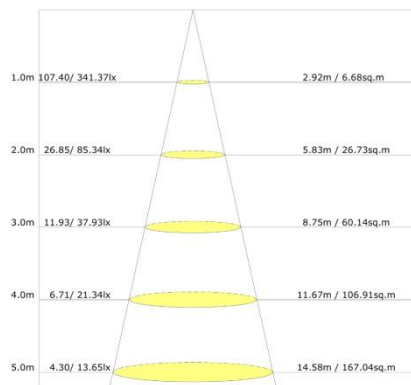

Art.Nr. **LF2221**

- 10W
- 900Lm
- 4000K – neutral white
- IP65
- AC220 - 265V
- 120°
- F
- Recommended ambient temperature -25° to +45°C
- AL-grey
- 4mm tempered reflective glass, ANTI-dazzling
- 30cm-3x1.0mm VDE, EU
- IK08
- Dimension 118 x 86 x 21 mm
- Weight netto – 300g
- 30000h
- Warranty 3 years
- Non-dimmable
- Packing 1/20

Art.Nr. **LF2221**

- 10W
- 900Lm
- 4000K – neutrálna biela
- IP65
- AC220 - 265V
- 120°
- F
- Doporučená teplota okolia -25° až +45°C
- AL-šedá
- 4mm tvrdené, anti-oslnivé sklo
- 30cm-3x1.0mm VDE, EU
- IK08
- Rozmery 118 x 86 x 21 mm
- Hmotnosť netto – 300g
- 30000h
- Záruka 3 roky
- Nestmievateľné
- Balenie 1/20

Art.Nr. **LF2221**

- 10W
- 900Lm
- 4000K – neutrální bílá
- IP65
- AC220 - 265V
- 120°
- F
- Doporučená teplota okolí -25° až +45°C
- AL-šedá
- 4mm tvrzené, anti-oslnivé sklo
- 30cm-3x1.0mm VDE, EU
- IK08
- Rozměry 118 x 86 x 21 mm
- Hmotnost netto – 300g
- 30000h
- Záruka 3 roky
- Nestmívatelné
- Balení 1/20

Termék adatlap

Art.Nr. **LF2221**

- 10W
- 900Lm
- 4000K – természetes fehér
- IP65
- AC220 - 265V
- 120°
- F
- Ajánlott környezeti hőmérséklet -25° és +45°C
- AL- szürke
- 4.0mm edzett reflex üveg, tükröződésmentes
- 30cm-3x1.0mm VDE, EU
- IK08
- Méret 118 x 86 x 21 mm
- Nettó tömeg – 300g
- 30000h
- 3 év garancia
- Dimmelhető – nem
- Csomagolás 1/20