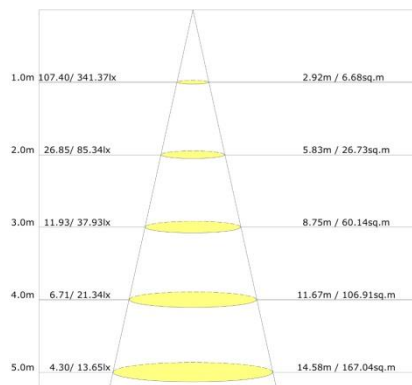

Art.Nr. **LF2221**

- 10W
- 900Lm
- 4000K – neutral white
- IP65
- AC220 - 265V
- 120°
- F
- Recommended ambient temperature -25° to +45°C
- AL-grey
- 4mm tempered reflective glass, ANTI-dazzling
- 30cm-3x1.0mm VDE, EU
- IK08
- Dimension 118 x 86 x 21 mm
- Weight netto – 300g
- 30000h
- Warranty 3 years
- Non-dimmable
- Packing 1/20

Art.Nr. **LF2221**

- 10W
- 900Lm
- 4000K – neutrálna biela
- IP65
- AC220 - 265V
- 120°
- F
- Doporučená teplota okolia -25° až +45°C
- AL-šedá
- 4mm tvrdené, anti-oslnivé sklo
- 30cm-3x1.0mm VDE, EU
- IK08
- Rozmery 118 x 86 x 21 mm
- Hmotnosť netto – 300g
- 30000h
- Záruka 3 roky
- Nestmievateľné
- Balenie 1/20

Art.Nr. **LF2221**

- 10W
- 900Lm
- 4000K – neutrální bílá
- IP65
- AC220 - 265V
- 120°
- F
- Doporučená teplota okolí -25° až +45°C
- AL-šedá
- 4mm tvrzené, anti-oslnivé sklo
- 30cm-3x1.0mm VDE, EU
- IK08
- Rozměry 118 x 86 x 21 mm
- Hmotnost netto – 300g
- 30000h
- Záruka 3 roky
- Nestmívatelné
- Balení 1/20

Termék adatlap

Art.Nr. **LF2221**

- 10W
- 900Lm
- 4000K – természetes fehér
- IP65
- AC220 - 265V
- 120°
- F
- Ajánlott környezeti hőmérséklet -25° és +45°C
- AL- szürke
- 4.0mm edzett reflex üveg, tükröződésmentes
- 30cm-3x1.0mm VDE, EU
- IK08
- Méret 118 x 86 x 21 mm
- Nettó tömeg – 300g
- 30000h
- 3 év garancia
- Dimmelhető – nem
- Csomagolás 1/20