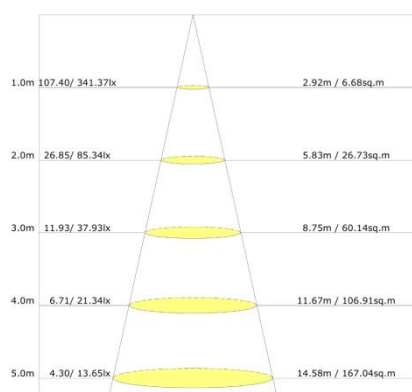

Art.Nr. **LF2221**

- 10W
- 900Lm
- 4000K – neutral white
- IP65
- AC220 - 265V
- 120°
- F
- Recommended ambient temperature -25° to +45°C
- AL-grey
- 4mm tempered reflective glass, ANTI-dazzling
- 30cm-3x1.0mm VDE, EU
- IK08
- Dimension 118 x 86 x 21 mm
- Weight netto – 300g
- 30000h
- Warranty 3 years
- Non-dimmable
- Packing 1/20

Art.Nr. **LF2221**

- 10W
- 900Lm
- 4000K – neutrálna biela
- IP65
- AC220 - 265V
- 120°
- F
- Doporučená teplota okolia -25° až +45°C
- AL-šedá
- 4mm tvrdené, anti-oslnivé sklo
- 30cm-3x1.0mm VDE, EU
- IK08
- Rozmery 118 x 86 x 21 mm
- Hmotnosť netto – 300g
- 30000h
- Záruka 3 roky
- Nestmievateľné
- Balenie 1/20

Art.Nr. **LF2221**

- 10W
- 900Lm
- 4000K – neutrální bílá
- IP65
- AC220 - 265V
- 120°
- F
- Doporučená teplota okolí -25° až +45°C
- AL-šedá
- 4mm tvrzené, anti-oslnivé sklo
- 30cm-3x1.0mm VDE, EU
- IK08
- Rozměry 118 x 86 x 21 mm
- Hmotnost netto – 300g
- 30000h
- Záruka 3 roky
- Nestmívatelné
- Balení 1/20

Termék adatlap

Art.Nr. **LF2221**

- 10W
- 900Lm
- 4000K – természetes fehér
- IP65
- AC220 - 265V
- 120°
- F
- Ajánlott környezeti hőmérséklet -25° és +45°C
- AL- szürke
- 4.0mm edzett reflex üveg, tükröződésmentes
- 30cm-3x1.0mm VDE, EU
- IK08
- Méret 118 x 86 x 21 mm
- Nettó tömeg – 300g
- 30000h
- 3 év garancia
- Dimmelhető – nem
- Csomagolás 1/20