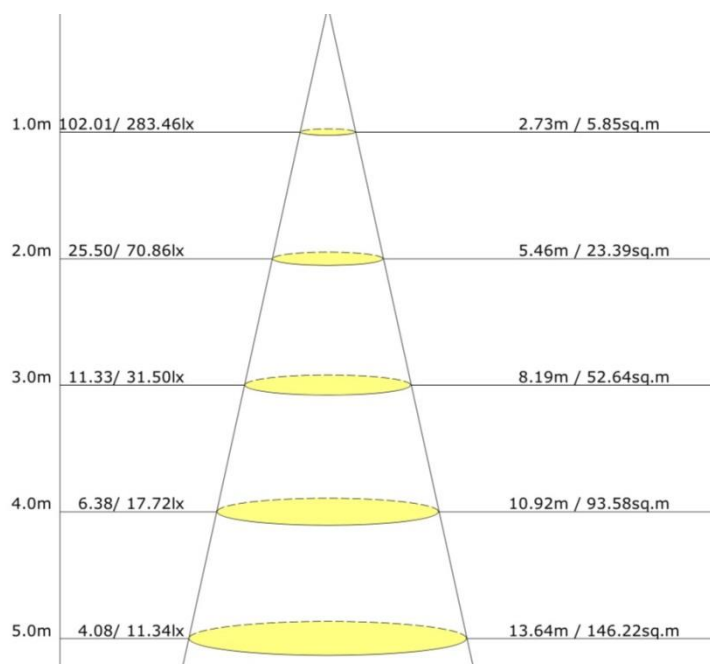

Art.Nr. **LNL823**

- 12W
- 1250Lm
- 4000K – neutral white
- IP20
- AC175 - 265V
- Dimension 880 x 23 x 35 mm
- Weight netto – 150g
- Power switch
- Possibly to connect max. 200W
- 180°
- 30000h
- F
- Warranty 3 years
- Recommended ambient temperature -5° to +45°C
- Thermal PC-white
- Packing 1/25
- Non-dimmable

Art.Nr. **LNL823**

- 12W
- 1250Lm
- 4000K – neutrálna biela
- IP20
- AC175 - 265V
- Rozmer 880 x 23 x 35 mm
- Hmotnosť netto – 150g
- Vypínač
- Napájateľné do 200W
- 180°
- 30000h
- F
- Záruka 3 roky
- Doporučená teplota okolia -5° až +45°C
- Thermal PC-biela
- Balenie 1/25
- Nestmievateľné

Art.Nr. **LNL823**

- 12W
- 1250Lm
- 4000K – neutrální bílá
- IP20
- AC175 - 265V
- Rozměr 880 x 23 x 35 mm
- Hmotnost netto – 150g
- Vypínač
- Nadpojitelné do 200W
- 180°
- 30000h
- F
- Záruka 3 roky
- Doporučená teplota okolí -5° až +45°C
- Thermal PC-bílá
- Balení 1/25
- Nestmívatelné

Art.Nr. **LNL823**

- 12W
- 1250Lm
- 4000K – természetes fehér
- IP20
- AC175 - 265V
- Méret 880 x 23 x 35 mm
- Nettó tömeg – 150g
- Kapcsoló
- Sorolhatóság max 200W
- 180°
- 30000h
- F
- 3 év garancia
- Ajánlott környezeti hőmérséklet -5° és +45°C
- Thermal PC-fehér
- Csomagolás 1/25
- Dimmelhető – nem