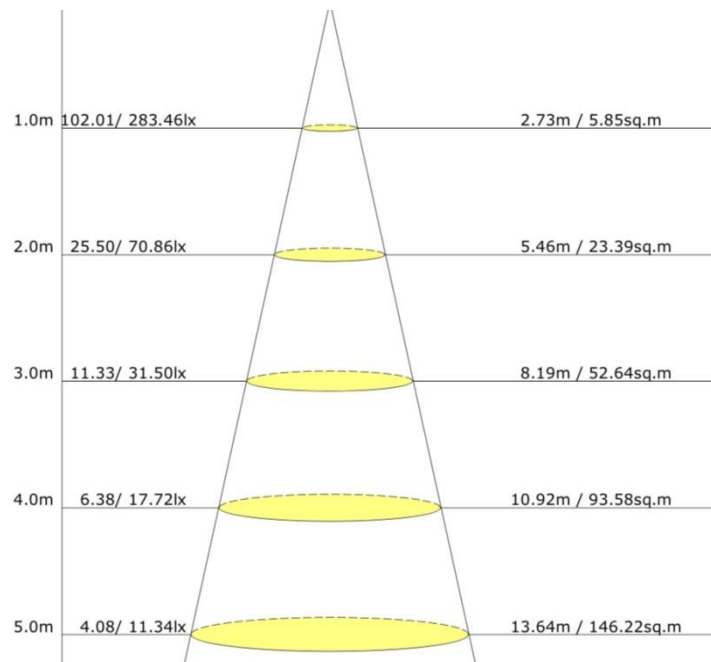

Art.Nr. **LNL823**

- 12W
- 1250Lm
- 4000K – neutral white
- IP20
- AC175 - 265V
- Dimension 880 x 23 x 35 mm
- Weight netto – 150g
- Power switch
- Possibly to connect max. 200W
- 180°
- 30000h
- F
- Warranty 3 years
- Recommended ambient temperature -5° to +45°C
- Thermal PC-white
- Packing 1/25
- Non-dimmable

Art.Nr. **LNL823**

- 12W
- 1250Lm
- 4000K – neutrální bílá
- IP20
- AC175 - 265V
- Rozměr 880 x 23 x 35 mm
- Hmotnost netto – 150g
- Vypínač
- Nadpojitelné do 200W
- 180°
- 30000h
- F
- Záruka 3 roky
- Doporučená teplota okolí -5° až +45°C
- Thermal PC-bílá
- Balení 1/25
- Nestmívatelné

Art.Nr. **LNL823**

- 12W
- 1250Lm
- 4000K – természetes fehér
- IP20
- AC175 - 265V
- Méret 880 x 23 x 35 mm
- Nettó tömeg – 150g
- Kapcsoló
- Sorolhatóság max 200W
- 180°
- 30000h
- F
- 3 év garancia
- Ajánlott környezeti hőmérséklet -5° és +45°C
- Thermal PC-fehér
- Csomagolás 1/25
- Dimmelhető – nem

Art.Nr. **LNL823**

- 12W
- 1250Lm
- 4000K - Neutralweiß
- IP20
- AC175 - 265V
- Dimension 880 x 23 x 35 mm
- Nettogewicht – 150g
- Schalter
- Verbindung max. 200W
- 180°
- 30000St
- F
- Garantiezeit 3 Jahre
- Empfohlene Umgebungstemperatur -5° bis +45°C
- Thermal PC-Weiß
- Verpackung 1/25
- Nicht dimmbar