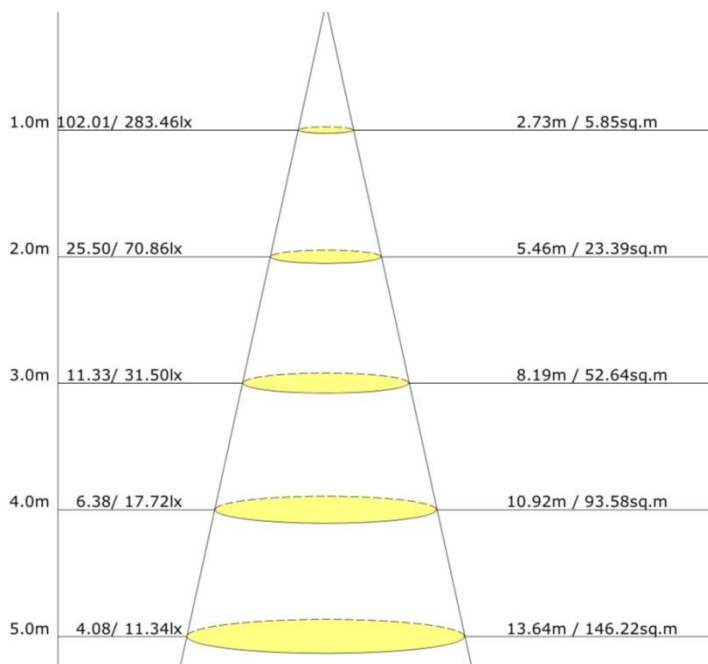

Art.Nr. **LNL823**

- 12W
- 1250Lm
- 4000K – neutral white
- IP20
- AC175 - 265V
- Dimension 880 x 23 x 35 mm
- Weight netto – 150g
- Power switch
- Possibly to connect max. 200W
- 180°
- 30000h
- F
- Warranty 3 years
- Recommended ambient temperature -5° to +45°C
- Thermal PC-white
- Packing 1/25
- Non-dimmable

Art.Nr. **LNL823**

- 12W
- 1250Lm
- 4000K – neutrálna biela
- IP20
- AC175 - 265V
- Rozmer 880 x 23 x 35 mm
- Hmotnosť netto – 150g
- Vypínač
- Napájateľné do 200W
- 180°
- 30000h
- F
- Záruka 3 roky
- Doporučená teplota okolia -5° až +45°C
- Thermal PC-biela
- Balenie 1/25
- Nestmievateľné

Art.Nr. **LNL823**

- 12W
- 1250Lm
- 4000K – neutrální bílá
- IP20
- AC175 - 265V
- Rozměr 880 x 23 x 35 mm
- Hmotnost netto – 150g
- Vypínač
- Nadpojitelné do 200W
- 180°
- 30000h
- F
- Záruka 3 roky
- Doporučená teplota okolí -5° až +45°C
- Thermal PC-bílá
- Balení 1/25
- Nestmívatelné

Art.Nr. **LNL823**

- 12W
- 1250Lm
- 4000K – természetes fehér
- IP20
- AC175 - 265V
- Méret 880 x 23 x 35 mm
- Nettó tömeg – 150g
- Kapcsoló
- Sorolhatóság max 200W
- 180°
- 30000h
- F
- 3 év garancia
- Ajánlott környezeti hőmérséklet -5° és +45°C
- Thermal PC-fehér
- Csomagolás 1/25
- Dimmelhető – nem