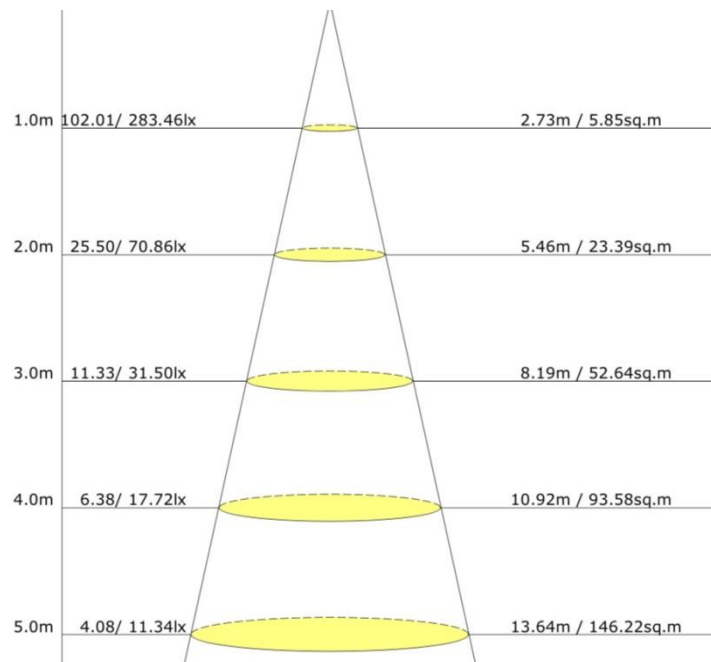

Art.Nr. **LNL823**

- 12W
- 1250Lm
- 4000K – neutral white
- IP20
- AC175 - 265V
- Dimension 880 x 23 x 35 mm
- Weight netto – 150g
- Power switch
- Possibly to connect max. 200W
- 180°
- 30000h
- F
- Warranty 3 years
- Recommended ambient temperature -5° to +45°C
- Thermal PC-white
- Packing 1/25
- Non-dimmable

Art.Nr. **LNL823**

- 12W
- 1250Lm
- 4000K – neutrálna biela
- IP20
- AC175 - 265V
- Rozmer 880 x 23 x 35 mm
- Hmotnosť netto – 150g
- Vypínač
- Napájateľné do 200W
- 180°
- 30000h
- F
- Záruka 3 roky
- Doporučená teplota okolia -5° až +45°C
- Thermal PC-biela
- Balenie 1/25
- Nestmievateľné

Art.Nr. **LNL823**

- 12W
- 1250Lm
- 4000K – neutrální bílá
- IP20
- AC175 - 265V
- Rozměr 880 x 23 x 35 mm
- Hmotnost netto – 150g
- Vypínač
- Nadpojitelné do 200W
- 180°
- 30000h
- F
- Záruka 3 roky
- Doporučená teplota okolí -5° až +45°C
- Thermal PC-bílá
- Balení 1/25
- Nestmívatelné

Art.Nr. **LNL823**

- 12W
- 1250Lm
- 4000K – természetes fehér
- IP20
- AC175 - 265V
- Méret 880 x 23 x 35 mm
- Nettó tömeg – 150g
- Kapcsoló
- Sorolhatóság max 200W
- 180°
- 30000h
- F
- 3 év garancia
- Ajánlott környezeti hőmérséklet -5° és +45°C
- Thermal PC-fehér
- Csomagolás 1/25
- Dimmelhető – nem