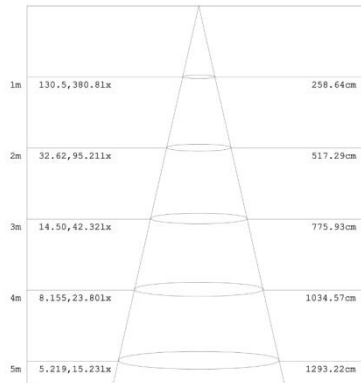

Product sheet

Art.Nr. **LPL113**

- 12W
- AC 85-265V
- 950Lm
- Dimension $\varnothing 168 \times 19\text{mm}$
- Mounting hole $\varnothing 153\text{mm}$
- Weight netto – 440g
- 2800K – warm white
- IP20
- 120°
- 30000h
- Recommended ambient temperature -5° to +40°C
- Warranty 3 years
- Aluminium-white
- Non-dimmable
- Packing 1/40

<https://nedes.eu/led-panel-12w/pr/smd/2800k/wh-lpl113/p-157>

www.nedes.eu

Art.Nr. **LPL113**

| | | |
|----|----------------|-----------|
| 1m | 130.5, 380.81x | 258.64cm |
| 2m | 32.62, 95.211x | 517.29cm |
| 3m | 14.50, 42.321x | 775.93cm |
| 4m | 8.155, 23.801x | 1034.57cm |
| 5m | 5.219, 15.231x | 1293.22cm |

- 12W
- AC 85-265V
- 950Lm
- Rozmer Ø168 x 19mm
- Výrez Ø153mm
- Hmotnosť netto – 440g
- 2800K – teplá biela
- IP20
- 120°
- 30000h
- Doporučená teplota okolia -5° až +40°C
- Záruka 3 roky
- Hliník-biela
- Nestmievateľné
- Balenie 1/40

- 12W
- AC 85-265V
- 950Lm
- Rozměr $\varnothing 168 \times 19\text{mm}$
- Výřez $\varnothing 153\text{mm}$
- Hmotnost netto – 440g
- 2800K – teplá bílá
- IP20
- 120°
- 30000h
- Doporučená teplota okolí -5° až +40°C
- Záruka 3 roky
- Hliník-bílá
- Nestmívatelné
- Balení 1/40