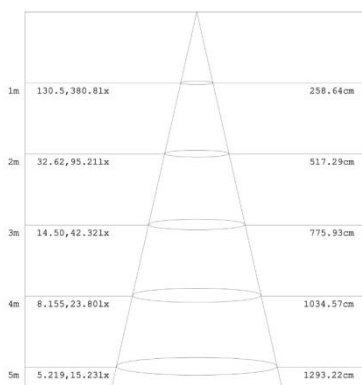

Art.Nr. **LPL113**

- 12W
- AC 85-265V
- 950Lm
- Dimension $\varnothing 168 \times 19\text{mm}$
- Montageloch $\varnothing 153\text{mm}$
- Nettogewicht – 440g
- 2800K – warmes Weiß
- IP20
- 120°
- 30000St
- Empfohlene Umgebungstemperatur -5° bis +40°C
- Garanzzeit 3 Jahre
- Aluminium-Weiß
- Nicht dimmbar
- Verpackung 1/40

<https://nedes.at/led-platte-12w/pr/smd/2800k/wh-lpl113/p-157>

www.nedes.at